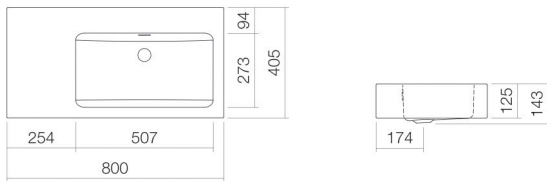

## Eigenschaften

---

Modellbeschreibung	WT.PR800.R
Artikelnummer	4207300000
Material Becken	glasierter Stahl weiß
Beschichtung	ProShield
Abmessungen	B/H/T 800 mm/143 mm/405 mm
Form	rechteckig
Hahnloch	ohne Hahnloch
Überlauf	mit Überlauf
Beckenmulde	rechteckig rechts Muldentiefe 273 mm
Nettogewicht	9,2 kg
Montageart	wandhängend
Armaturenhinweis	Auftreffbereich 218 mm - 238 mm ab Beckenhinterkante

Optimales Auftreffen auf der Beckenmulde bei Armaturen mit senkrechtem Auslauf (Auftrittswinkel 90°) und mit eingebautem Perlator.

## Produkt- /Ausschreibungstext

**Waschtisch**

**WT.PR800.R**

**PR-Serie**

Artikelnummer:

4207300000

**Text**

Waschtisch, wandhängend, rechteckig, B/H/T 800/143/405 mm, rechteckig, rechts, 507, 125, 273, glasierter Stahl, weiß, ProShield, ohne Hahnloch, mit Überlauf, Befestigungsset, Überlaufgarnitur