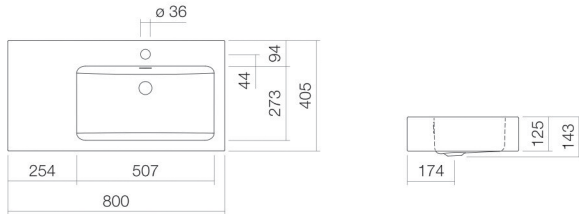

Technisches Datenblatt

Waschtisch
WT.PR800H.R
PR-Serie
Artikelnummer:

4207000000

Eigenschaften

Modellbeschreibung	WT.PR800H.R
Artikelnummer	4207000000
Material Becken	glasierter Stahl weiß
Beschichtung	ProShield
Abmessungen	B/H/T 800 mm/143 mm/405 mm
Form	rechteckig
Hahnloch	mit einem Hahnloch
Überlauf	mit Überlauf
Beckenmulde	rechteckig rechts Muldentiefe 273 mm
Nettogewicht	9,2 kg
Montageart	wandhängend
Armaturenhinweis	Auftreffbereich 168 mm - 188 mm ab Mitte Hahnloch

Optimales Auftreffen auf der Beckenmulde bei Armaturen mit senkrechtem Auslauf (Auftrittswinkel 90°) und mit eingebautem Perlator.

Durchflussdiagramm

Produkt- /Ausschreibungstext

Waschtisch
WT.PR800H.R
PR-Serie
Artikelnummer:

4207000000

Text

Waschtisch, wandhängend, rechteckig, B/H/T 800/143/405 mm, rechteckig, rechts, 507, 125, 273, glasierter Stahl, weiß, ProShield, mit einem Hahnloch, zentriert hinter Mulde, mit Überlauf, Befestigungsset, Überlaufgarnitur
