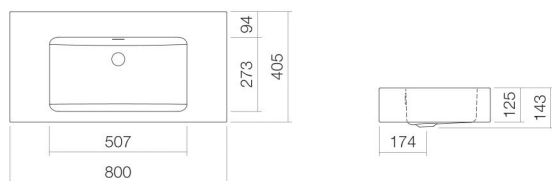

## Eigenschaften

---

Modellbeschreibung	WT.PR800
Artikelnummer	4203300000
Material Becken	glasierter Stahl weiß
Beschichtung	ProShield
Abmessungen	B/H/T 800 mm/143 mm/405 mm
Form	rechteckig
Hahnloch	ohne Hahnloch
Überlauf	mit Überlauf
Beckenmulde	rechteckig zentriert Muldentiefe 273 mm
Nettogewicht	9,2 kg
Montageart	wandhängend
Armaturenhinweis	Auftreffbereich 218 mm - 238 mm ab Beckenhinterkante

Optimales Auftreffen auf der Beckenmulde bei Armaturen mit senkrechtem Auslauf (Auftrittswinkel 90°) und mit eingebautem Perlator.

## Produkt- /Ausschreibungstext

**Waschtisch**

**WT.PR800**

**PR-Serie**

Artikelnummer:

4203300000

**Text**

Waschtisch, wandhängend, rechteckig, B/H/T 800/143/405 mm, rechteckig, zentriert, 507, 125, 273, glasierter Stahl, weiß, ProShield, ohne Hahnloch, mit Überlauf, Befestigungsset, Überlaufgarnitur